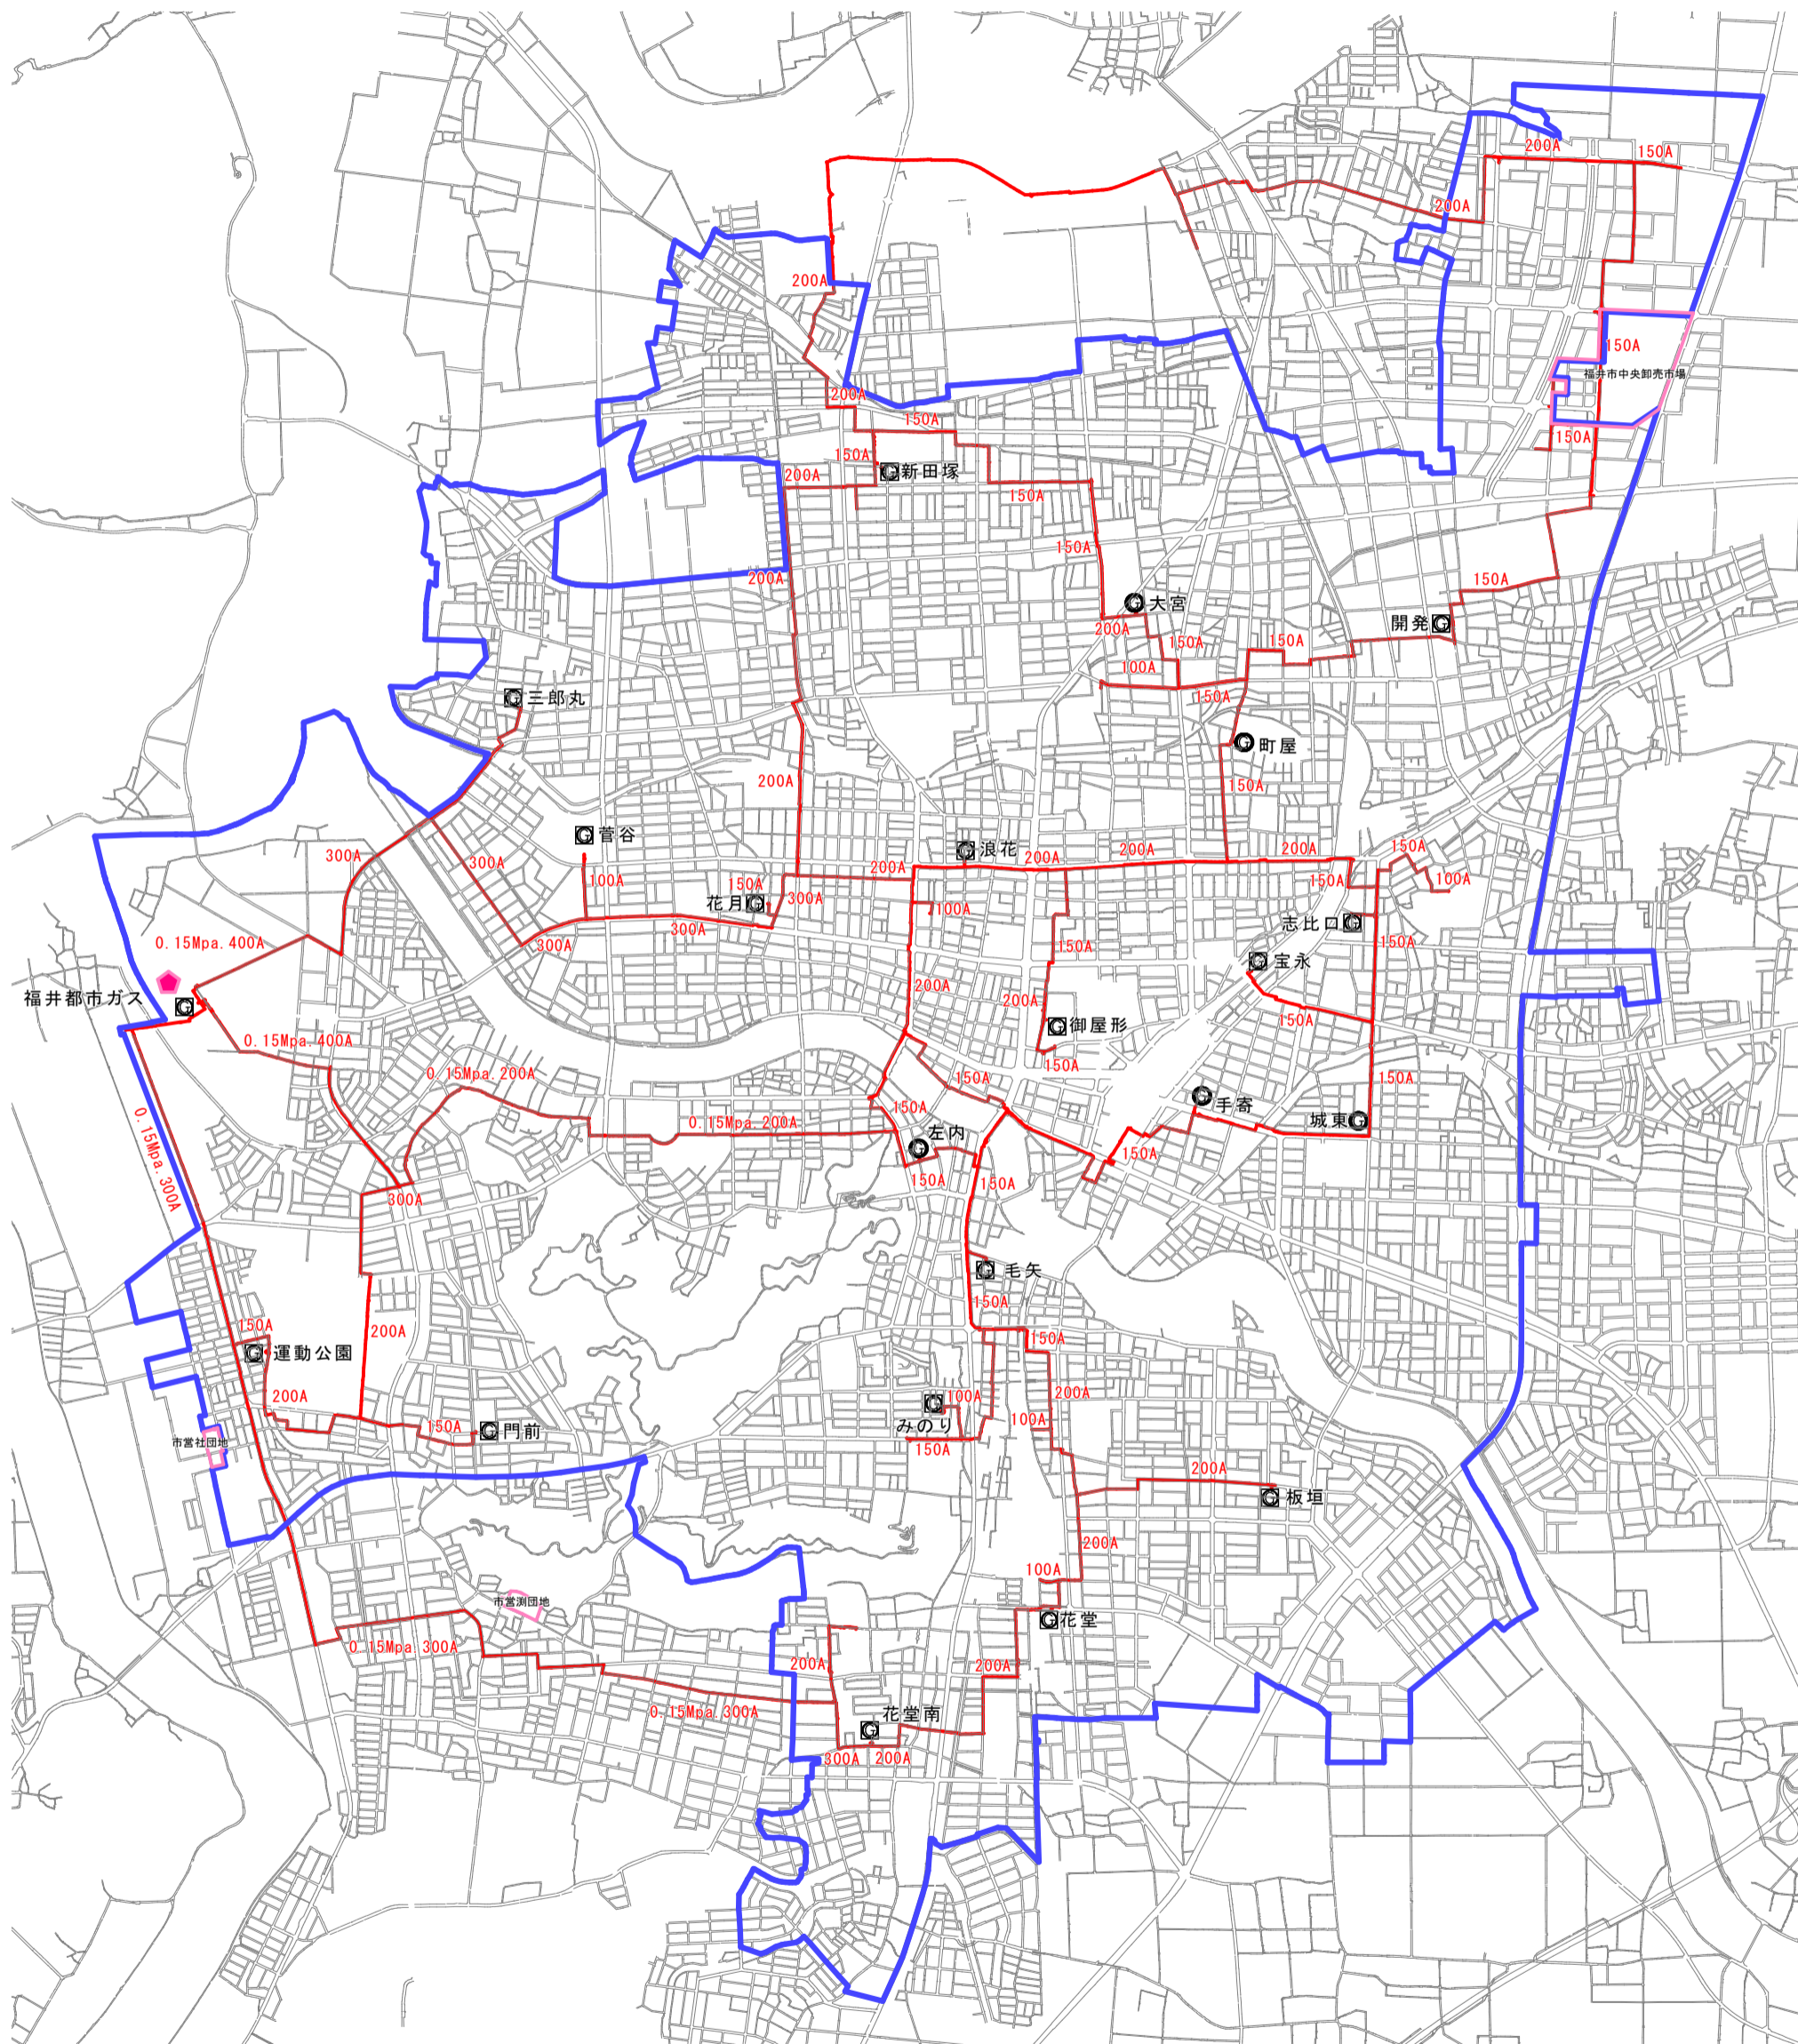

福井都市ガス 供給計画図

- 凡例
- 中圧ライン
 - - - 中圧計画ライン
 - ◆ 整圧所
 - ⊙ 整圧器
 - 一般ガス供給区域
 - 簡易ガス供給区域