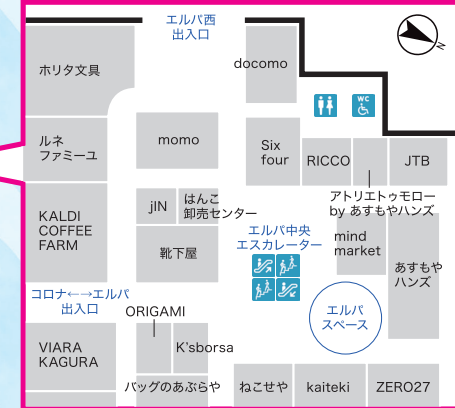

セール期間 8月末まで!

福井都市ガス × Rinnai 共催

夏トクフェア

生活の質を向上させる納得のラク家事商品が勢揃い!

2020年8月1土 2日 10:00~18:00 受付は17:00までとなります

Lpa ラブリーパートナー・エルパ 1F エルパスペース

大和田エコライン owada eco line

福井駅 ~エルパ 路線バスが運行しております。ぜひご利用下さい。

安心してご来場いただけますよう会場にてコロナ対策を行っております。

- マスク着用
- アルコール消毒液設置
- 入場制限等

ガスの魅力を知っていただく絶好の機会!是非お立ち寄りください!

福井都市ガスキャラクター トッシー

ご成約特典 プレゼント抽選会

5万円以上(税込)のガス機器のご成約1点につき 1回チャンス!

- 1等 肉のカワグチ 商品券 10,000円分 (1名様)
- 2等 肉のカワグチ 商品券 5,000円分 (2名様)
- 3等 フルーツギフトオカイ 商品券 3,000円分 (5名様)
- 参加賞 ミスタードーナツ 商品券 500円分