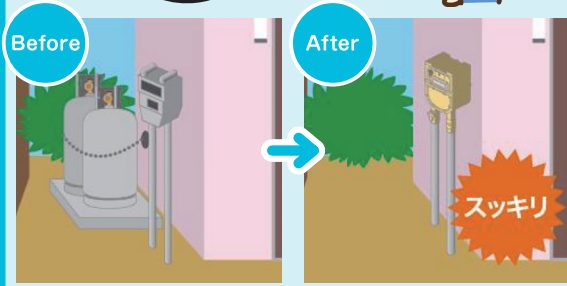

200,000円 税込コース

ビルトインコンロ [マイルーン] RS31W27P10DGVW 希望小売価格 168,300円(税込)

100,000円 税込コース

そのお悩み・・・
福井都市ガスにご相談ください!

福井都市ガス
キャラクター
トッシー

給湯器の調子が悪い
そろそろコンロを
買い替えたい・・・

レンジフードや台所
最新機器に入れ替えたいな～

ガスボンベ置き場
灯油タンクの
スペースを
有効に
使いたいなあ