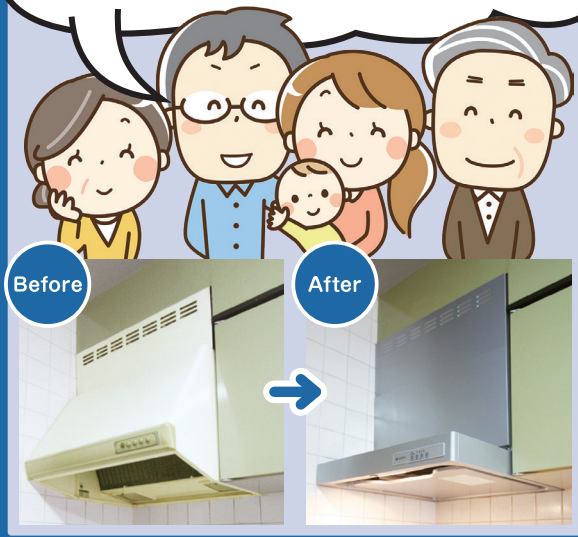

ビルトインコンロ [リッセ] RHS31W23L7RSTW 希望小売価格 236,500円(税込)

+ レンジフード [OGRシリーズ] OGR-REC-AP751R/LSV 75cm 希望小売価格 223,300円(税込)

300,000円 税込コース

テーブルコンロ [LAKUCIE] RTS65AWK1RG-A 希望小売価格 107,580円(税込)

+ ガス給湯器 RUX-E2016W 希望小売価格 202,180円(税込)

200,000円 税込コース

ビルトインコンロ [マイルーン] RS31W27P10DGVW 希望小売価格 168,300円(税込)

100,000円 税込コース

そのお悩み・・・
福井都市ガスにご相談ください!

福井都市ガス
キャラクター
トッシー

給湯器の調子が悪い
そろそろコンロを
買い替えたい・・・

レンジフードや台所
最新機器に入れ替えたいな～

ガスボンベ置き場
灯油タンクの
スペースを
有効に
使いたいなあ

最近はやりの
ガス衣類乾燥機
の実物を見たいな～

※写真はイメージです。

福井都市ガスの新サービス

都市ガス+でんきまとめ割 受付開始!

福井都市ガスと北陸電力の 最大500円お得!
料金をまとめて支払えば

ご加入条件

福井都市ガスの

①ガス料金メニューが以下のいずれか